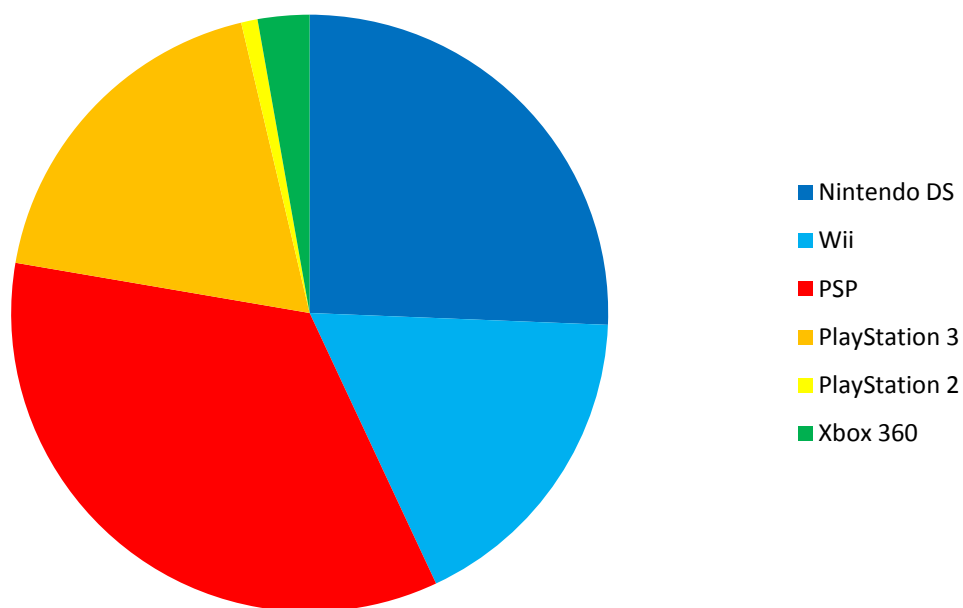

Top Hardware

#	Nom de la console	Evo.	Score	Sem. Préc.	Total 2010	Total
1	PSP	+ 102 %	61 205	30 302	1 008 268	14 551 065
2	Nintendo DS	+ 50 %	45 265	30 105	1 010 956	30 109 748
3	PlayStation 3	+ 28 %	32 874	25 629	690 526	5 077 531
4	Wii	+ 30 %	30 757	23 691	795 360	10 236 705
5	Xbox 360	+ 123 %	4 943	2 214	62 781	1 265 577
6	PlayStation 2	+ 6 %	1 577	1 490	36 674	~ 21,7 M

#	Console	Evo.	Score	Sem. Préc.	Total 2010	Total
1	PSP	+ %	59 315	28 758	975 471	14 446 416
2	Nintendo DSi XL	- %	25 569	16 676	499 377	935 641
3	Nintendo DSi	- %	15 628	10 640	410 253	4 656 738
4	Nintendo DS Lite	- %	4 068	2 789	101 326	17 931 894
5	PSP Go	- %	1 890	1 544	32 797	104 449

Part de marché des consoles

(Semaine 18 - 2010)

Ventes totales de jeux

Semaine	Score	Sem. Préc	Evo.	Total 2010	Evo.
18	1 916 602	661 111	+ 190 %	22 133 243	+ 8,1 %

Top Constructeurs

#	Société	Evo.	Score	PDM	Total 2010	PDM 10
1	Sony	+ 67 %	95 656	54,2 %	1 735 468	48,2 %
2	Nintendo	+ 41 %	76 022	43,0 %	1 806 316	50,1 %
3	Microsoft	+ 123 %	4 943	2,8 %	62 781	1,7 %
/	Total	+ 56 %	176 621	100 %	3 604 565	100 %